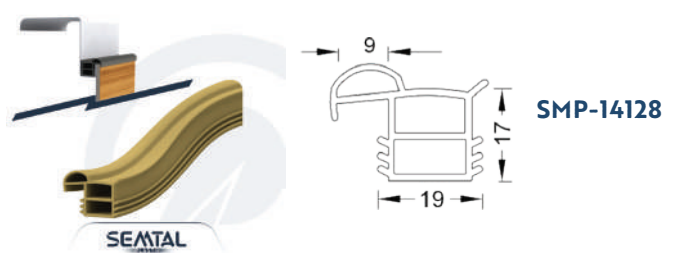

ÇELİK KAPI GRUBU CONTASI STEEL DOOR GROUP GASKET