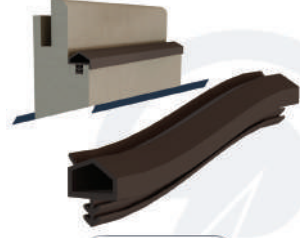

SEMTAL

Ahşap Kapı Kasası Contaları
Door Case Wing Gasket
SMP-10188