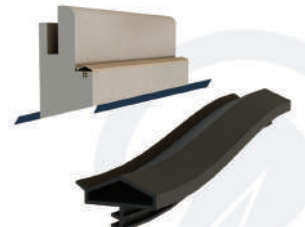

SEMTAL
Ahşap Kapı Kasası Contaları
Door Case Wing Gasket
SMP-10212