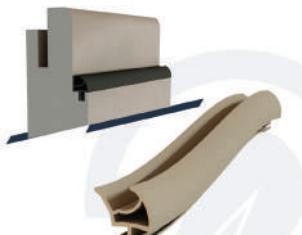

Ahşap Kapı Kasası Contaları
Door Case Wing Gasket
SMP-10128

SEMTAL

Ahşap Kapı Kasası Contaları
Door Case Wing Gasket
SMP-10130

SEMTAL

Ahşap Kapı Kasası Contaları
Door Case Wing Gasket
SMP-10132

SEMTAL

Ahşap Kapı Kasası Contaları
Door Case Wing Gasket
SMP-10134