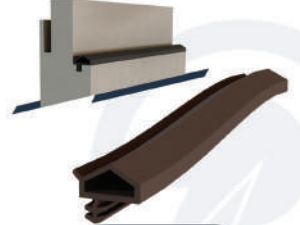

SEMTAL
Ahşap Kapı Kasası Contaları
Door Case Wing Gasket
SMP-10214

SEMTAL
Ahşap Kapı Kasası Contaları
Door Case Wing Gasket
SMP-10216

SEMTAL
Ahşap Kapı Kasası Contaları
Door Case Wing Gasket
SMP-10218

SEMTAL
Ahşap Kapı Kasası Contaları
Door Case Wing Gasket
SMP-10220